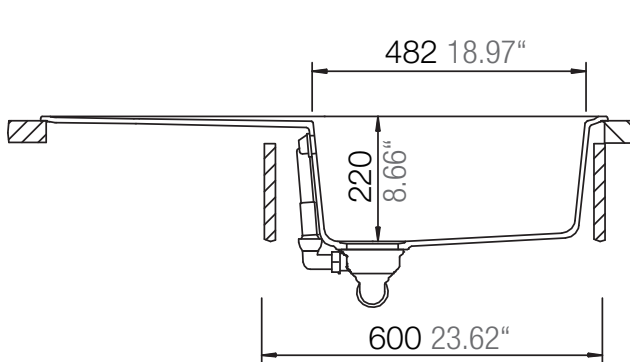

## VIOLA D-100L

Installation: Von oben / topmount  
Ausschnitt / cut-out

Installation: Unterbau / undermount  
Ausschnitt / cut-out