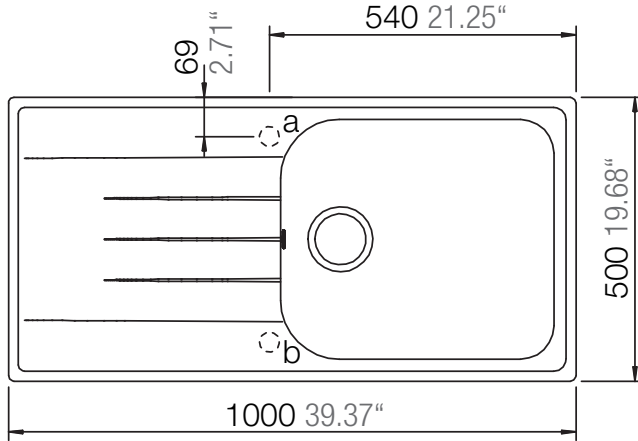

## VIOLA D-100L

Installation: Von oben / topmount  
Ausschnitt / cut-out

Installation: Unterbau / undermount  
Ausschnitt / cut-out