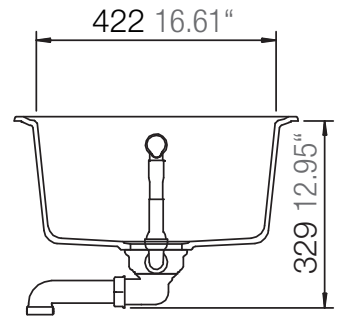

## VIOLA D-100L

Installation: Von oben / topmount  
Ausschnitt / cut-out

Installation: Unterbau / undermount  
Ausschnitt / cut-out